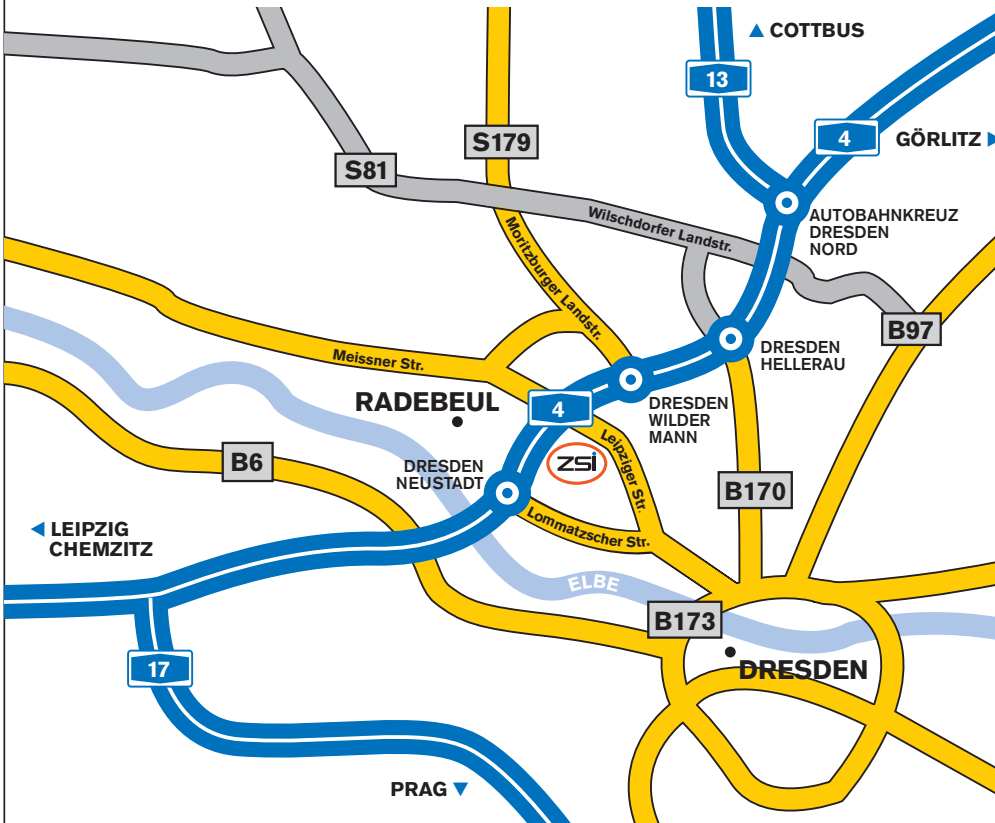

ZSI Dresden

Rankestraße 35

01139 Dresden

Tel.: +49 351 845-1011